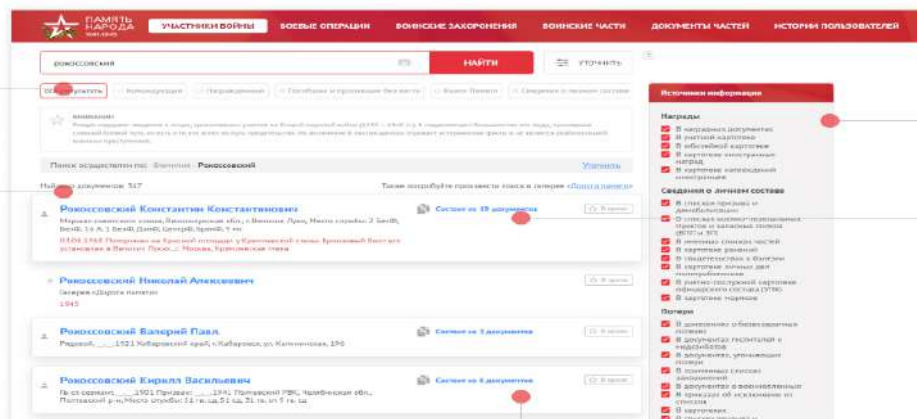

Найти информацию о награждениях;

Поиск по персоналиям (награды, потери, оперативные документы) производится на главной странице и страницах раздела «Участники войны»

Поиск по боевым операциям — в разделе «Боевые операции»,

Поиск по воинским частям и военачальникам — в разделе «Воинские части»,

Поиск по документам частей — в одноименном разделе «Документы частей»,

Поиск по воинским захоронениям — на страницах раздела «Воинские захоронения».

«ПАМЯТЬ НАРОДА» (pamyat-naroda.ru).

Раздел «Участники войны»

На главной странице раздела «Участники войны», в верхней части страницы расположена строка поиска по следующим данным: Фамилия, Имя, Отчество, Год рождения.

Для осуществления поиска укажите данные в поисковой строке, нажмите кнопку «Найти» или клавишу «Enter» на клавиатуре.

При переходе на интересующее Вас ФИО героя, Вы попадаете на страницу героя, на которой можете видеть все документы, связанные с ним из различных источников (документы о потерях, документы о награждениях, паспорта захоронений и т.д.).

На вкладке «Сводная информация» доступна информация о дате и месте рождения, месте призыва, местах службы и наградах героя, собранная из документов, в которых упоминается герой.

Для перемещения между типами данных: «Сводная информация», «Документы», «Боевой путь героя» и «Дополнительная информация» — используйте вкладки переключения:

- Просмотр образа документа
- Сохранение образа документа
- Добавление страницы персоналии в личный архив