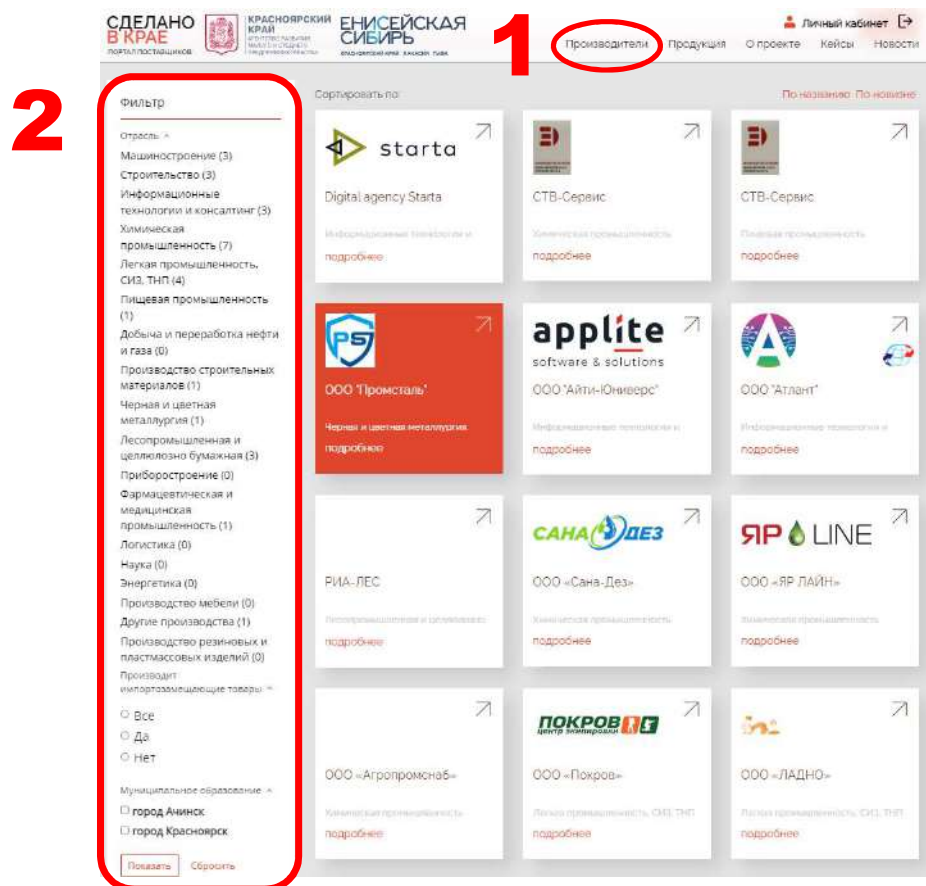

Код ОКПД-2

Код ТН ВЭД

Отрасль

Страновая география поставок

География поставок по РФ

Сохранить

7. По вкладке на главной странице «Производители» (1) отображается весь перечень организаций, зарегистрированных на портале. При помощи фильтра (2) производится сортировка организации по заданным параметрам: отрасль, муниципальное образование, производство импортозамещающих товаров.

8. Для поиска продукции необходимо перейти по вкладке «Продукция» (3). Сортировка также производится при помощи фильтров (4).